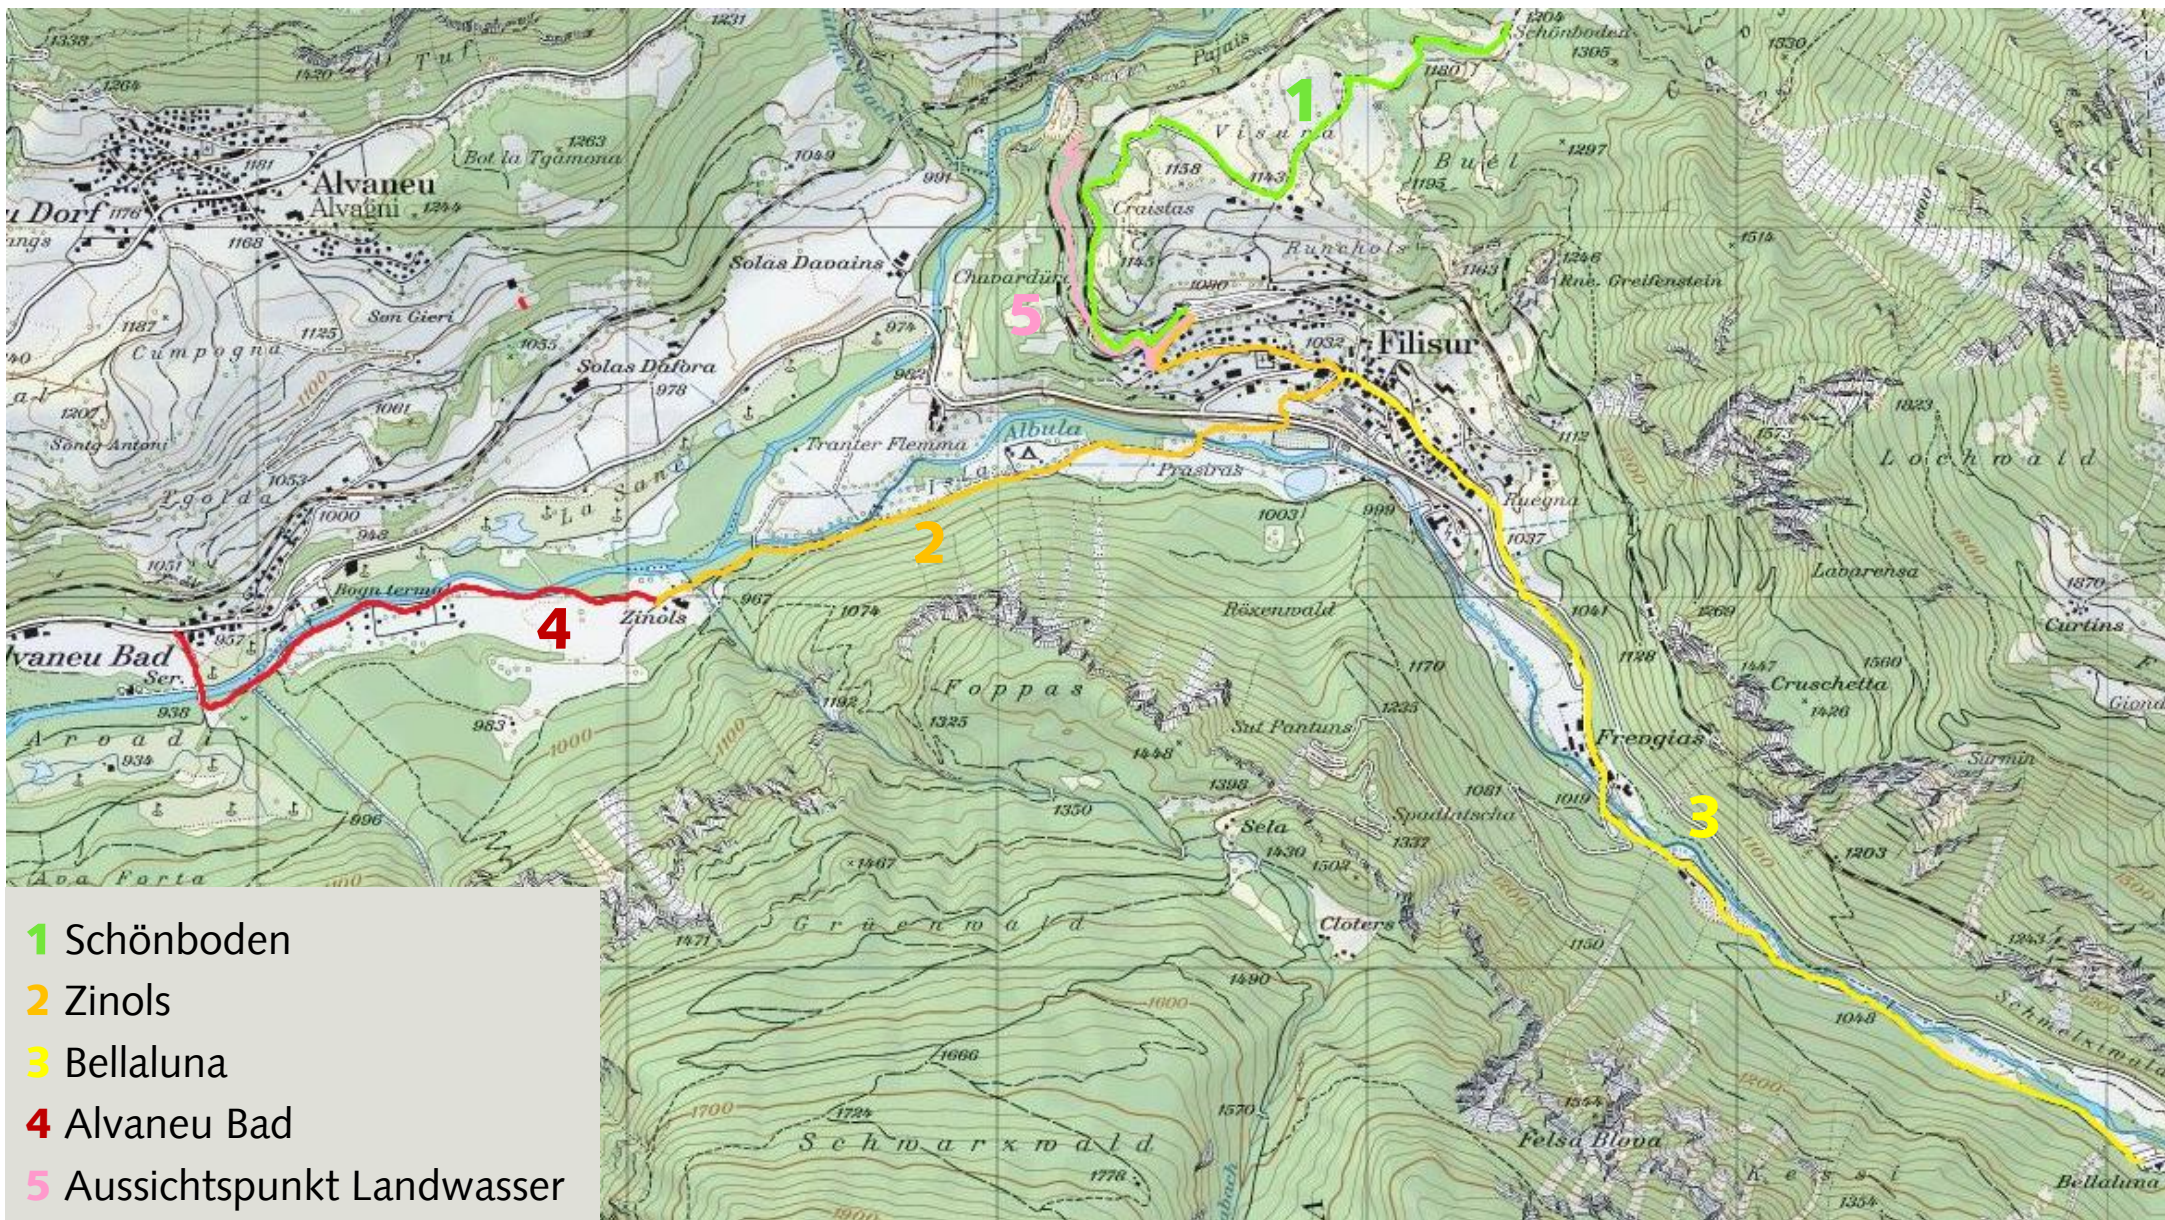

# Leichte Wanderwege

Filisur – Bellaluna – Alvaneu Bad

- 1** Schönboden
- 2** Zinols
- 3** Bellaluna
- 4** Alvaneu Bad
- 5** Aussichtspunkt Landwasser