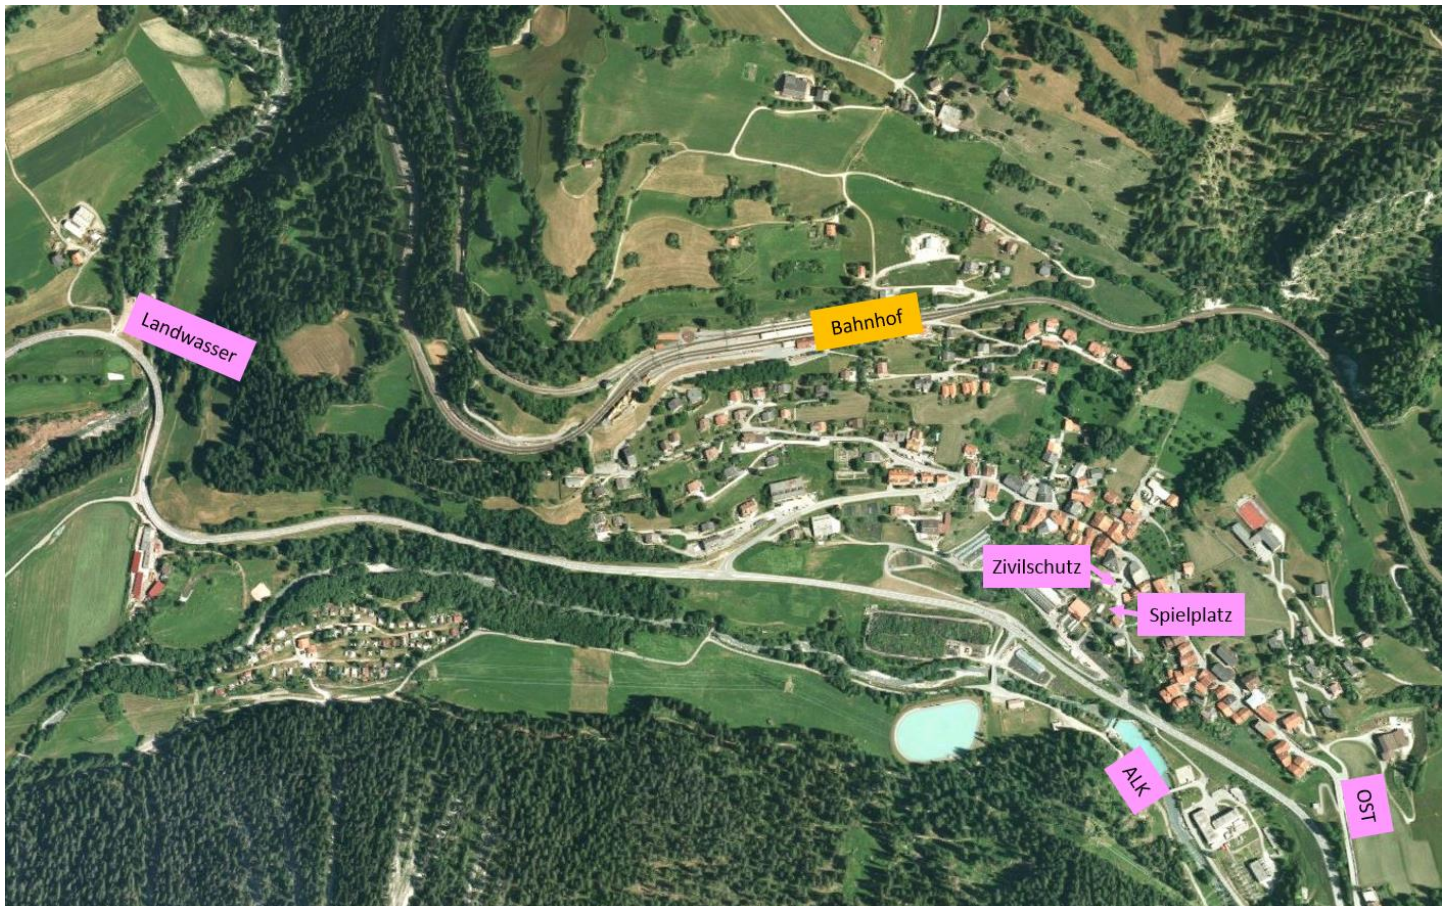

Parkieren im Winter

Übersicht der Parkplätze in Filisur

Landwasser

Dauer	unbeschränkt
Bezahlung	kostenlos

Bahnhof

Dauer	unbeschränkt
Bezahlung	Zentrale Parkuhr oder bei der RhB

Zivilschutz

Dauer	unbeschränkt
Bezahlung	kostenlos
Hinweis	3 Plätze reserviert für Gemeindeverw. Mo – Fr 07.00 – 18.00 Uhr

Spielplatz

Dauer	unbeschränkt
Bezahlung	kostenlos
Hinweis	5 Plätze reserviert für FWBA Mo – Fr 07.00 – 18.00 Uhr

ALK

Dauer	unbeschränkt
Bezahlung	kostenlos

OST

Dauer	unbeschränkt
Bezahlung	kostenlos